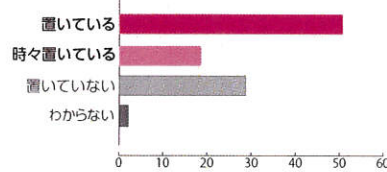

緑茶由来の「消臭成分」を配合

緑茶由来の消臭成分が気になるトイレの匂いを和らげます。また、どなたでも安心して使える無香料仕上げです。

2人に1人の女性がトイレの匂いを気にしている！

Q. ご自宅に消臭効果のある消臭芳香剤などを置いていますか？

(n=424/全国/女性/20-60代対象)

トイレで芳香消臭剤を使用している女性は約7割